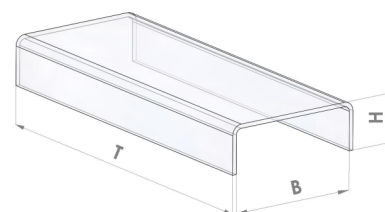

Tablett

Armlehne U Stärke 5mm (2x gebogen)

Breite Innenmass	Tiefe Aussenmass	Höhe Innenmass	Acrylglas Farblos	Acrylglas Weiss Satiniert	Acrylglas Farblich satiniert
170mm	300mm	60mm	115.00	126.00	141.00
190mm	300mm	60mm	121.00	133.00	148.00
220mm	300mm	60mm	130.00	143.00	158.00
245mm	300mm	60mm	160.00	176.00	191.00
295mm	300mm	60mm	174.00	192.00	207.00
310mm	300mm	60mm	189.00	208.00	223.00

170mm	400mm	60mm	121.00	130.00	151.00
190mm	400mm	60mm	130.00	145.00	160.00
220mm	400mm	60mm	145.00	160.00	175.00
245mm	400mm	60mm	172.00	187.00	202.00
295mm	400mm	60mm	183.00	198.00	213.00
310mm	400mm	60mm	197.00	212.00	227.00

Tablett Stärke 5mm (Einlage farblos 3mm)

Länge	Breite	Höhe	Farblos	Satiniert	Farbig satiniert	Farbig glanz
350mm	350mm	50mm	48.00	52.00	67.00	78.00 *
600mm	420mm	100mm	155.00	169.00	191.00	178.00 *
420mm	300mm	80mm	115.00	127.00	150.00	140.00 *

Durchmesser	Höhe	Farblos	Satiniert	Farbig satiniert	Farbig glanz
450mm	30mm	155.00	170.00	187.00	176.00
600mm	30mm	180.00	198.00	217.00	205.00

Flachbild TV-Tisch Stärke 20mm

Länge	Breite	Höhe	farblos
800mm	350mm	170mm	375.00
1000mm	500mm	300mm	525.00