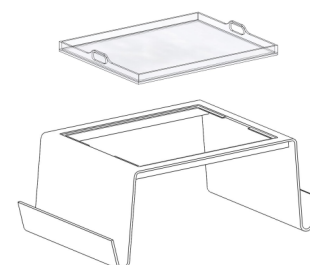

Tablett für Laptop Stärke 8mm

Länge	Breite	Höhe	Farblos	Satiniert	Farbig satiniert	Farbig glanz
560mm	350mm	170mm	145.00	160.00	175.00	145.00
630mm	400mm	170mm	168.00	185.00	198.00	172.00

Rundtablett Stärke 5mm

Durchmesser	Höhe	Farblos	Satiniert	Farbig satiniert	Farbig glanz
450mm	30mm	155.00	170.00	187.00	176.00
600mm	30mm	180.00	198.00	217.00	205.00

Flachbild TV-Tisch Stärke 20mm

Länge	Breite	Höhe	farblos
800mm	350mm	170mm	375.00
1000mm	500mm	300mm	525.00

Betttablett 2-teilig (Tablar weiss satiniert) Stärke 6mm

Breite	Tiefe	Höhe	Satiniert	Farbig satiniert
610mm	400mm	220mm	220.00	255.00